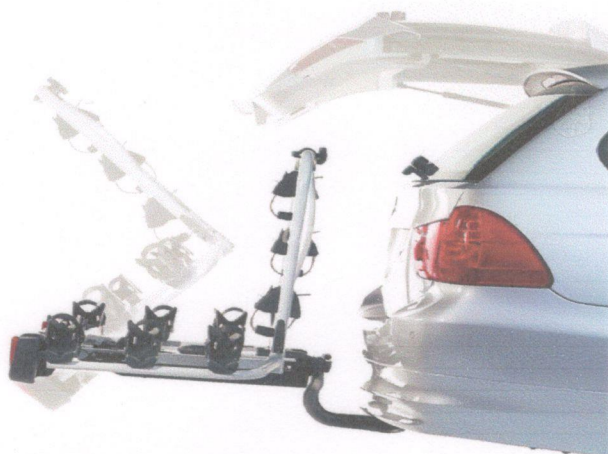

### **\*\* NOSIČ JÍZDNÍCH KOL ATERA STRADA 3+1 \*\***

Nově Vám nabízíme možnost zapůjčení nosiče jízdních kol s upevněním na tažné zařízení ve variantě 3+1.

Nosič jízdních kol Atera Strada M3+1 zaručuje snazší, rychlejší a bezpečnější upevnění na přepravu jízdních kol. Je plně uzamykatelný a sklopný, takže již nemusíte řešit problém, že se nedostanete do svého zavazadlového prostoru během přepravy kol.

Pokud jedete s rodinou na dovolenou, ale nemáte jak přepravit jízdní kola a Vaše vozidlo disponuje tažným zařízením, pak je nosič Atera Strada M3 tou správnou volbou.

Jedná se o jeden z nejkvalitnějších nosičů na našem trhu, přičemž jeho obsluha je velmi snadná. Samozřejmostí je naše pomoc a předvedení, jak upevnění na tažné zařízení, tak i připevnění jednotlivých kol na nosič. Zapůjčení je možné nejen po České republice, ale i do zahraničí.